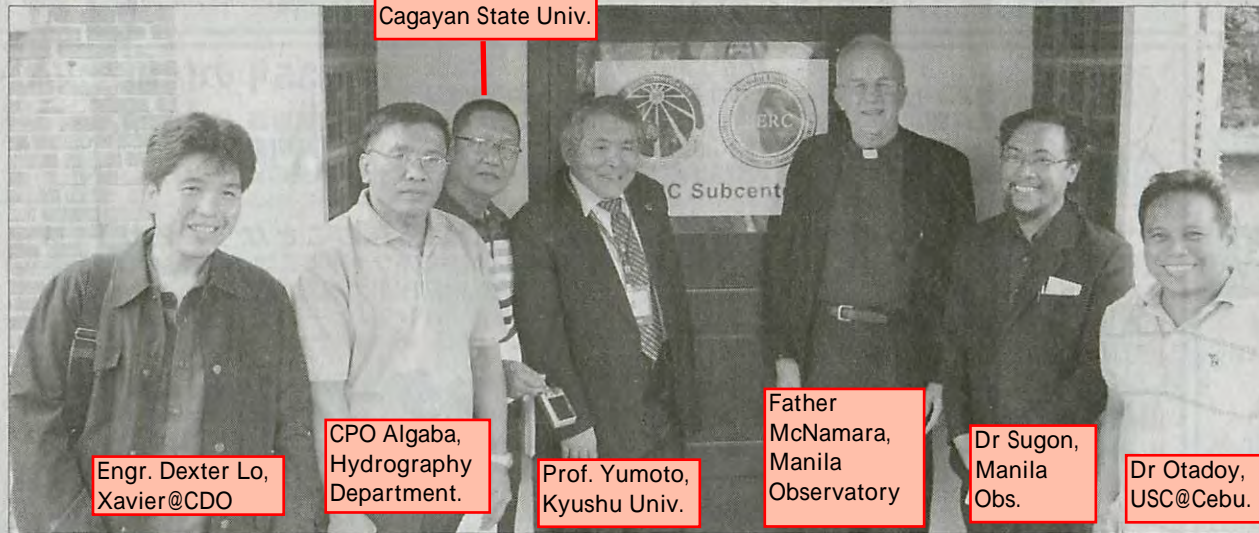

宇宙天気観測所完成

九州大教授ら竣工式参加

「国際宇宙天気イニシアティブ・プロジェクト」の一環として、九州大宙空環境研究センターが首都圏ケソン市のアテネオ・デ・マニラ大マニラ観測所に建設していたサブセンターがこのほど完成、同研究センターの教授ら5人が8日、竣工式に参加した。

サブセンターの完成により、比全土7カ所の観測所で得られたデータが同センターに集められ、日本と比の情報共有がスピードアップする。観測所は世界約70カ国に建設されており、比では今後5年間で5カ所を増設する計画。建設費は一カ所約350万円。観測所内には

電離層内の電子の密度や高度変化を観測できるFM-CWレーダーなどが設置され、太陽活動との関連を研究する。

九州大学宙空環境研究センター長の湯元清文さん(60)は、「太陽活動は11年周期で変動する。長期的な観測研究を通してプロジェクトを成功させたい」と語った。同プロジェクトは、2007-09年に実施された国際太陽系観測年の後継プログラム。国連機関と共同で太陽活動や地球を取り巻く磁場、電場を観測し、超高層域の大気の長期変動(宇宙天気)などを研究する。