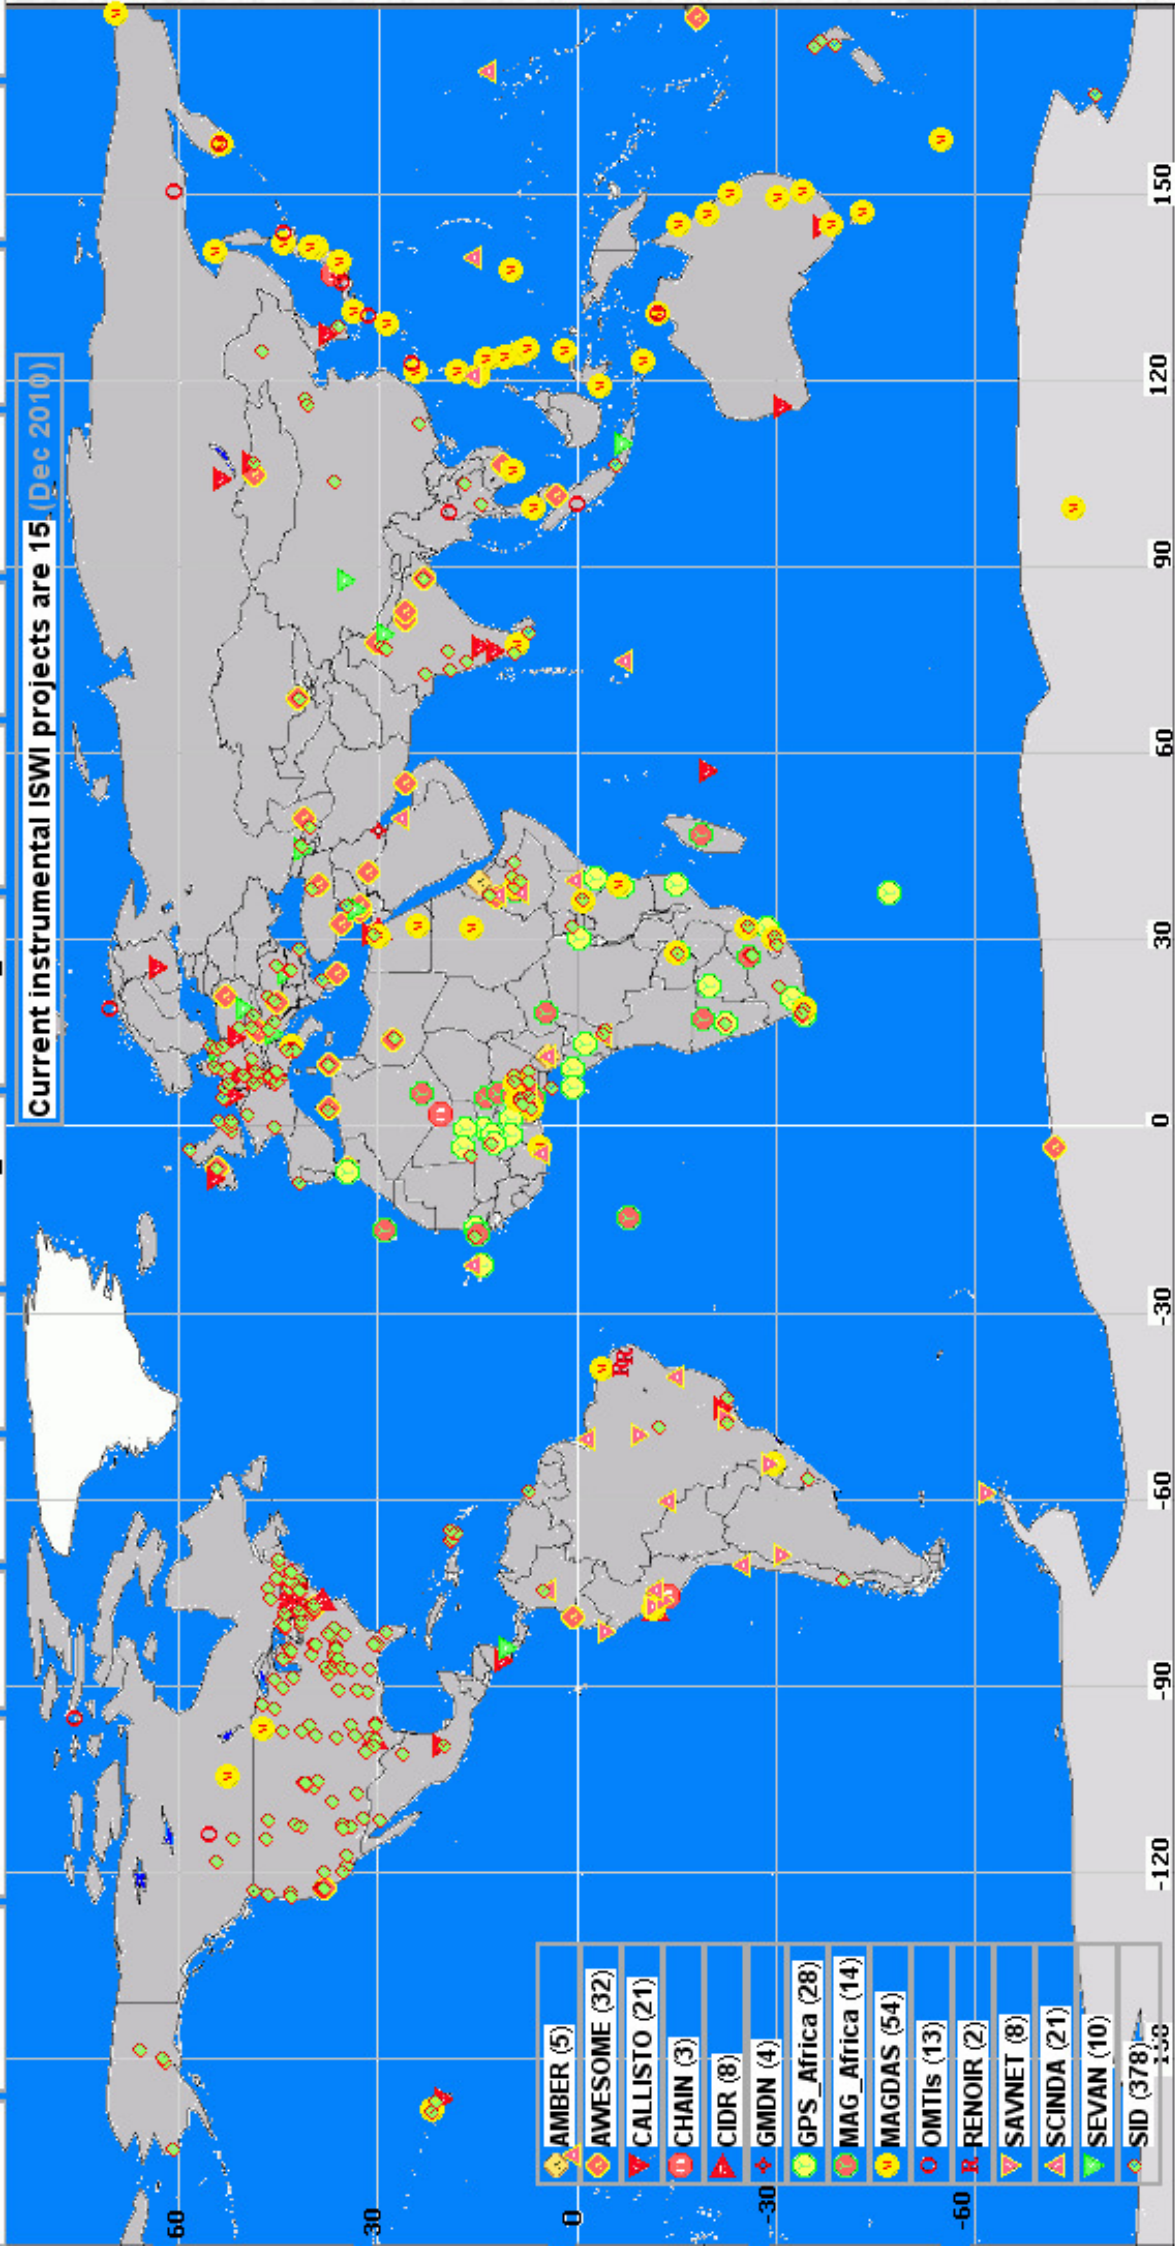

Current instrumental ISWI projects are 15 (Dec 2010)

◆	AMBER (5)
●	AWESOME (32)
▼	CALLISTO (21)
●	CHAIN (3)
▲	CIDR (8)
◆	GMDN (4)
●	GPS_Africa (28)
●	MAG_Africa (14)
●	MAGDAS (54)
●	OMTIs (13)
▼	RENOIR (2)
▼	SAVNET (8)
▲	SCINDA (21)
▼	SEVAN (10)
●	SID (378)