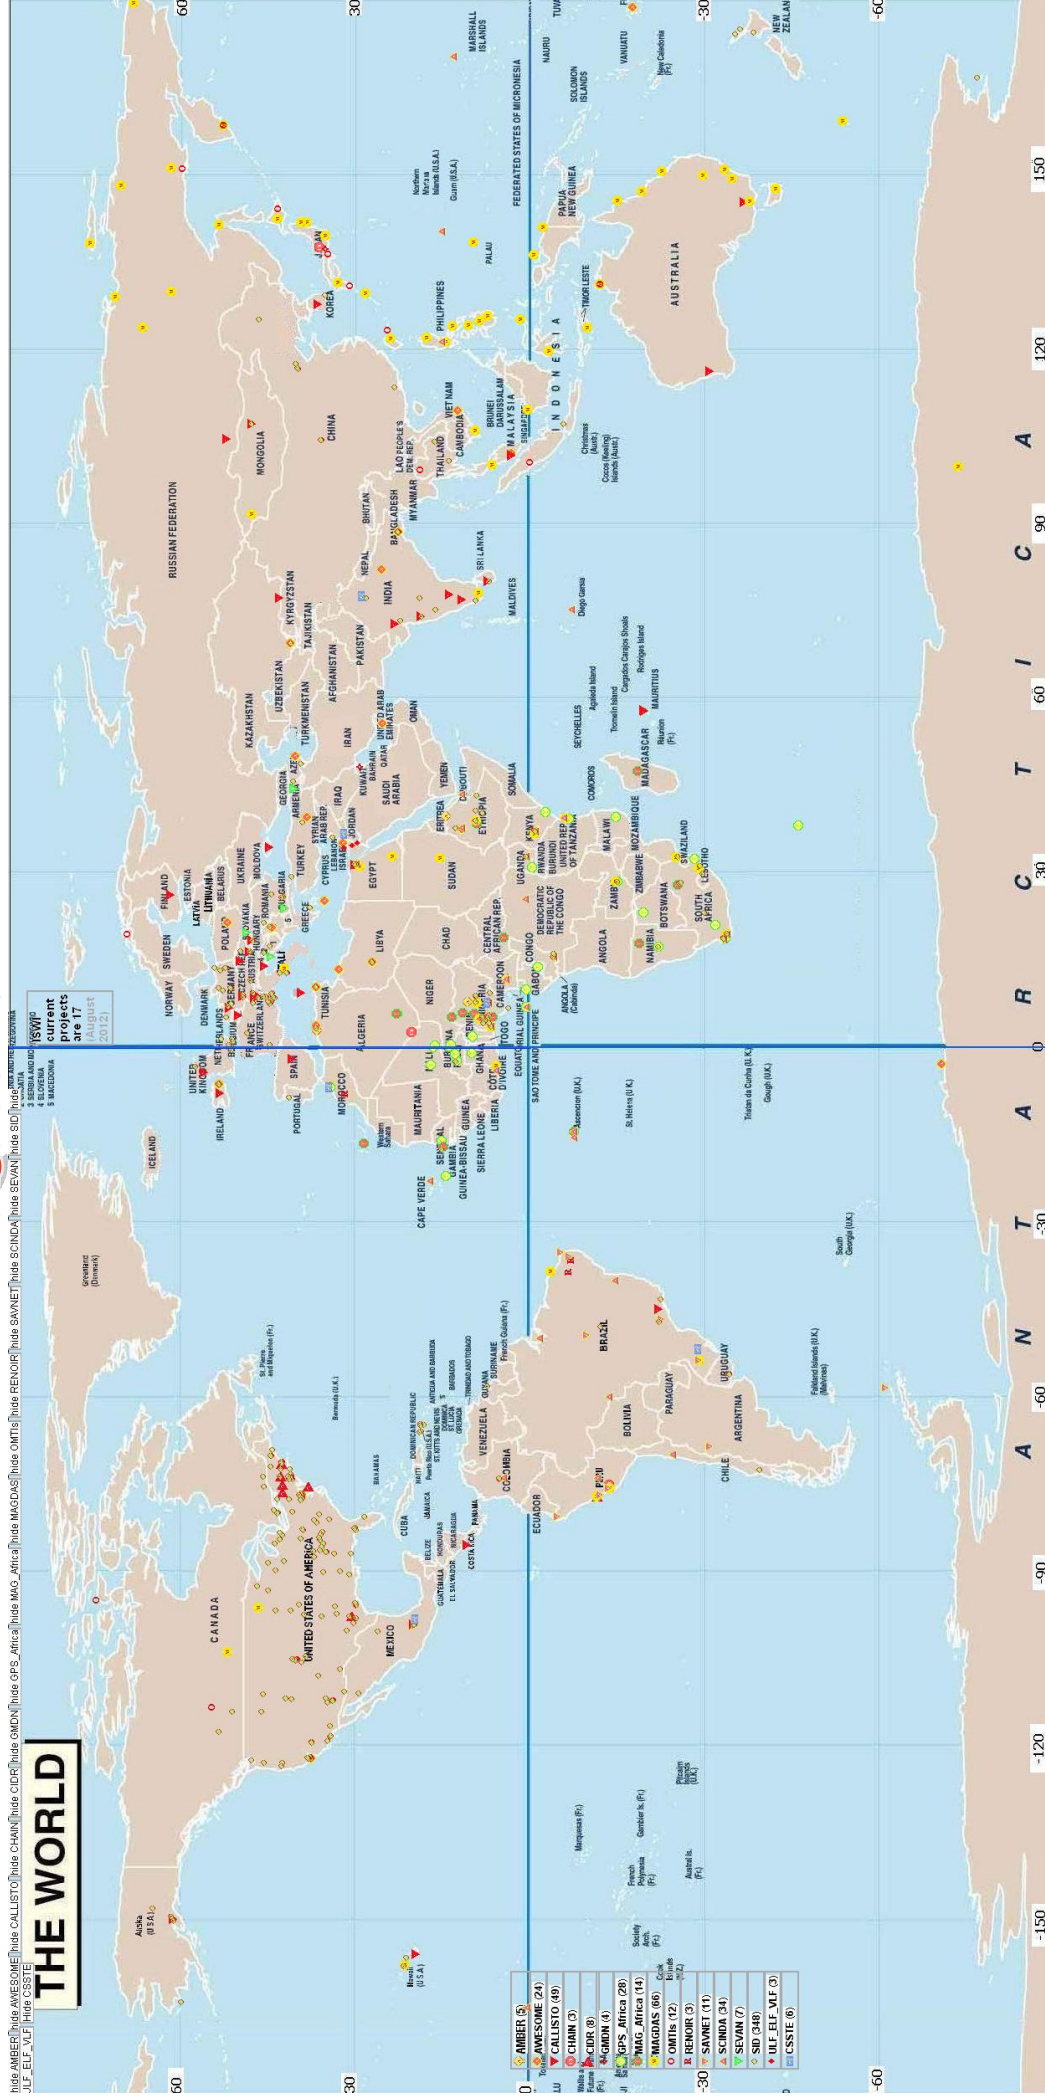

# ISWI instrument distribution

## August 2012

**NUMBER OF INSTALLATIONS: AMBER (5); AWESOME&SID (24+348); CALLISTO (49); CHAIN (3); CIDR (6); GMDN (4); GPS Africa (28); MAG Africa (14); MAGDAS (66); OMTIS (12); RENOIR (3); SAVNET (11); SCINDA (34); SEVAN (7); ULF/ELF/VLF network (3)**